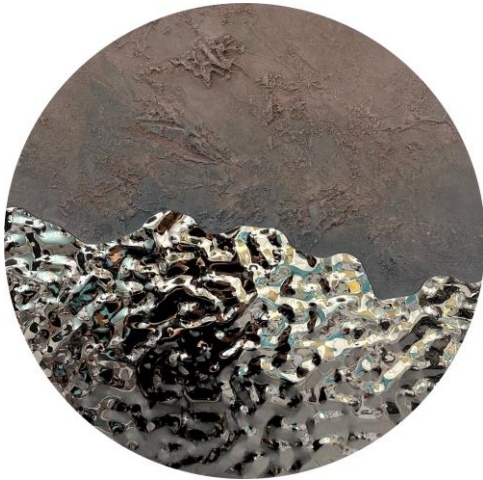

Cennik obrazów Galaxy

120 cm 5 300,00 zł brutto + koszt wysyłki

100 cm 4 550,00 zł brutto + koszt wysyłki

80 cm 3 800,00 zł brutto + koszt wysyłki

60 cm 3 300,00 zł brutto + koszt wysyłki

Dostępne kolory tynku (biały, szary, miedziany, czarny)

Indywidualny kolor tynku dopłata 250,00 zł brutto.

Dostępne kolory stali (srebrny, szampański, złoty, miedziany, czarny) Połysk, satyna lub matt.